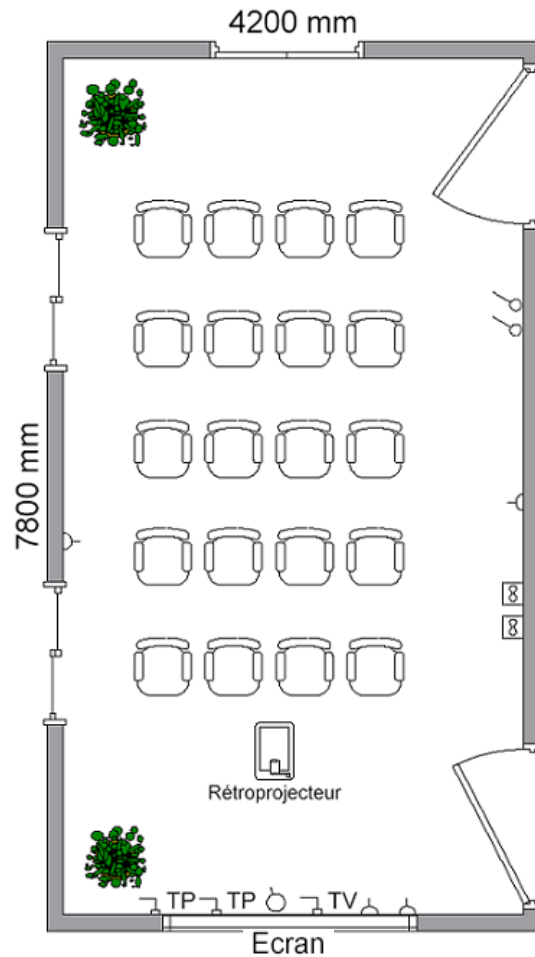

Nom/Name	Dimensions/dimensions				Localisation / location	U / U shape	Théâtre/ theatre	Classe/ classroom	Rectangle	Cocktail/ cocktail
	L	l	H	M <sup>2</sup>						
La Houssaye	9,6	7,68	2,5	70	1er étage / 1st. floor	22	80	40	28	100

## SALLE DESBASSYNS – 47,5 m<sup>2</sup>

⏻	Prise électrique / Electric socket
🔌	Interrupteur / Switch
📶	Prise réseau & Wifi / Lan & Wlan socket
📺	Contrôle de climatisation / Airconditioning remote
☎	Prise téléphone / Phone socket
📺	Antenne Télévision / Television antenna

Nom/Name	Dimensions/dimensions				Localisation / location	U / U shape	Théâtre/ theatre	Classe/ classroom	Rectangle	Cocktail/ cocktail
	L	l	H	M <sup>2</sup>						
Desbassyns	7,94	5,98	2,5	47,5	Rez-de-chaussée/ ground floor	20	40	20	25	60

## SALLE LA BUSE – 33 m<sup>2</sup>

⏻	Prise électrique / Electric socket
⏻	Interrupteur / Switch
⏻	Prise réseau & Wifi / Lan & Wlan socket
⏻	Contrôle de climatisation / Airconditionning remote
TP	Prise téléphone / Phone socket
TV	Antenne Télévision / Television antenna