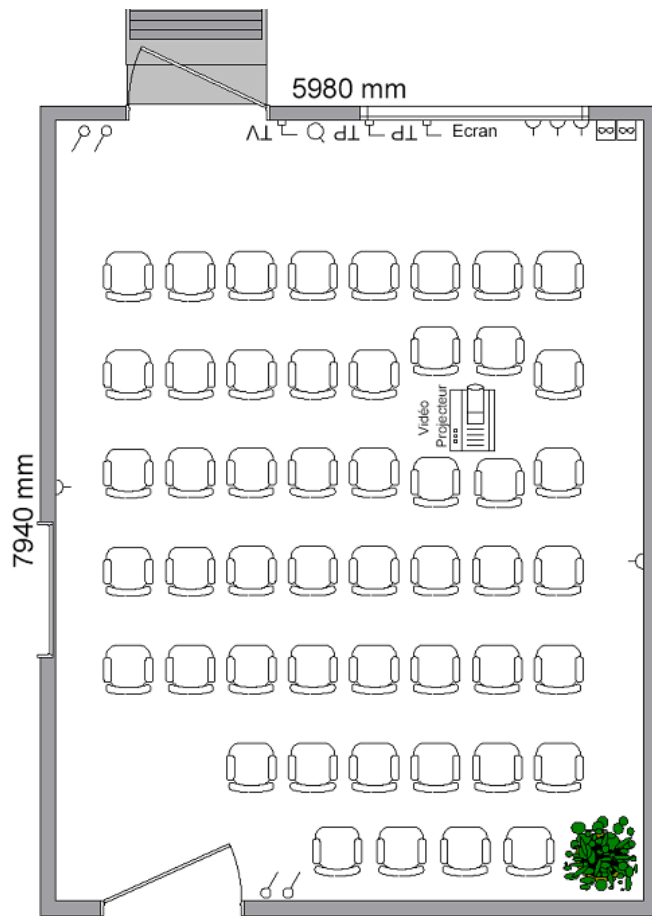

## SALLE LA HOUSSAYE – 70 m<sup>2</sup>

-  Prise électrique / Electric socket
-  Interrupteur / Switch
-  Prise réseau & Wifi / Lan & Wan socket
-  Contrôle de climatisation / Airconditionning remote
-  Prise téléphone / Phone socket
-  Antenne Télévision / Television antenna

Nom/Name	Dimensions/dimensions				Localisation / location	U / U shape	Théâtre/ theatre	Classe/ classroom	Rectangle	Cocktail/ cocktail
	L	l	H	M <sup>2</sup>						
La Houssaye	9,6	7,68	2,5	70	1er étage / 1st. floor	22	80	40	28	100

## SALLE DESBASSYNS – 47,5 m<sup>2</sup>

⏻	Prise électrique / Electric socket
🔌	Interrupteur / Switch
📶	Prise réseau & Wifi / Lan & Wlan socket
📺	Contrôle de climatisation / Airconditioning remote
☎	Prise téléphone / Phone socket
📺	Antenne Télévision / Television antenna

Nom/Name	Dimensions/dimensions				Localisation / location	U / U shape	Théâtre/ theatre	Classe/ classroom	Rectangle	Cocktail/ cocktail
	L	l	H	M <sup>2</sup>						
Desbassyns	7,94	5,98	2,5	47,5	Rez-de-chaussée/ ground floor	20	40	20	25	60