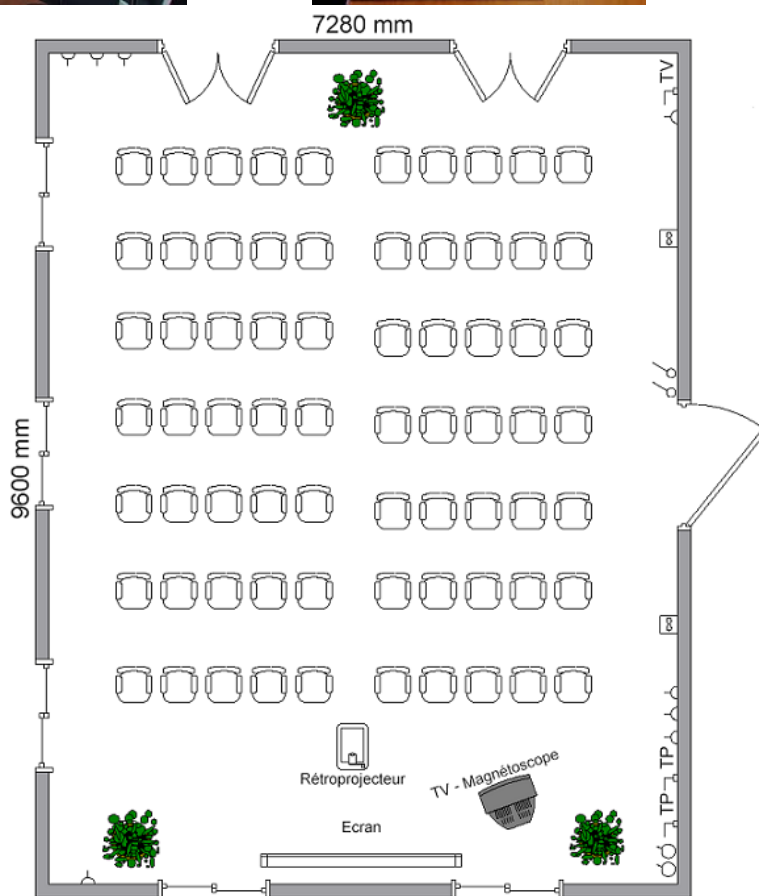

## SALLE LA HOUSSAYE – 70 m<sup>2</sup>

-  Prise électrique / Electric socket
-  Interrupteur / Switch
-  Prise réseau & Wifi / Lan & Wan socket
-  Contrôle de climatisation / Airconditionning remote
-  Prise téléphone / Phone socket
-  Antenne Télévision / Television antenna

Nom/Name	Dimensions/dimensions				Localisation / location	U / U shape	Théâtre/ theatre	Classe/ classroom	Rectangle	Cocktail/ cocktail
	L	l	H	M <sup>2</sup>						
La Houssaye	9,6	7,68	2,5	70	1er étage / 1st. floor	22	80	40	28	100

## SALLE DESBASSYNS – 47,5 m<sup>2</sup>

⏻	Prise électrique / Electric socket
🔌	Interrupteur / Switch
📶	Prise réseau & Wifi / Lan & Wlan socket
📺	Contrôle de climatisation / Airconditioning remote
☎	Prise téléphone / Phone socket
📺	Antenne Télévision / Television antenna

Nom/Name	Dimensions/dimensions				Localisation / location	U / U shape	Théâtre/ theatre	Classe/ classroom	Rectangle	Cocktail/ cocktail
	L	l	H	M <sup>2</sup>						
Desbassyns	7,94	5,98	2,5	47,5	Rez-de-chaussée/ ground floor	20	40	20	25	60